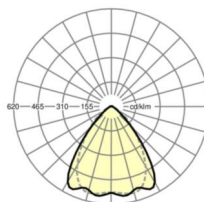

параметры

номер заказа	19531004380
код EAN	4020863441167
номер таможенного тарифа	94051190
Знак прохождения контроля	IP 20, класс защиты I, ENEC10 VDE, F, HACCP DIN10500/Food/IFS-пригодность для применения/BRC, Indoor, CE
Степень ударопрочности IK	IK03 (-20°C bis 30°C)
Температура окружающей среды	ta -20°C в 30°C
Гарантийный срок	5 лет
Государственные программы поддержки	BEG - государственные субсидии для энергосберегающих зданий (действительна только для Германии)

электротехника

Балласт	Электронный драйвер (1 штука)
Мощность системы	63W
сетевое напряжение	230V/50Hz
автоматический предохранитель (пусковой ток)	10 штук/B10, 16 штук/B16, 10 штук/C10, 16 штук/C16
класс энергосбережения/Источник света	C

Оптика

Оснастка	LED, цветопередача/оттенок света CRI ≥ 80 / 3000K
Допуск для координаты цветности (MacAdam)	3SDCM
Номинальный световой поток	10428lm
Срок службы LED	70000h L80/B10 (Tq 30°C), 100000h L80/B50 (Tq 25°C)
светоотдача светильников	165lm/W
Угол излучения	80° (C0) / 75° (C90)
UGR поп./вдоль	21.3 / 22.0

DEEP-LINK

<https://www.regiolum.de/ru/article/19531004380>

Ссылка	LED 11000lm 830
ηLB	100 %
Φ ↓/↑	98 % / 2 %
UGR поп./вдоль	21.3 / 22.0